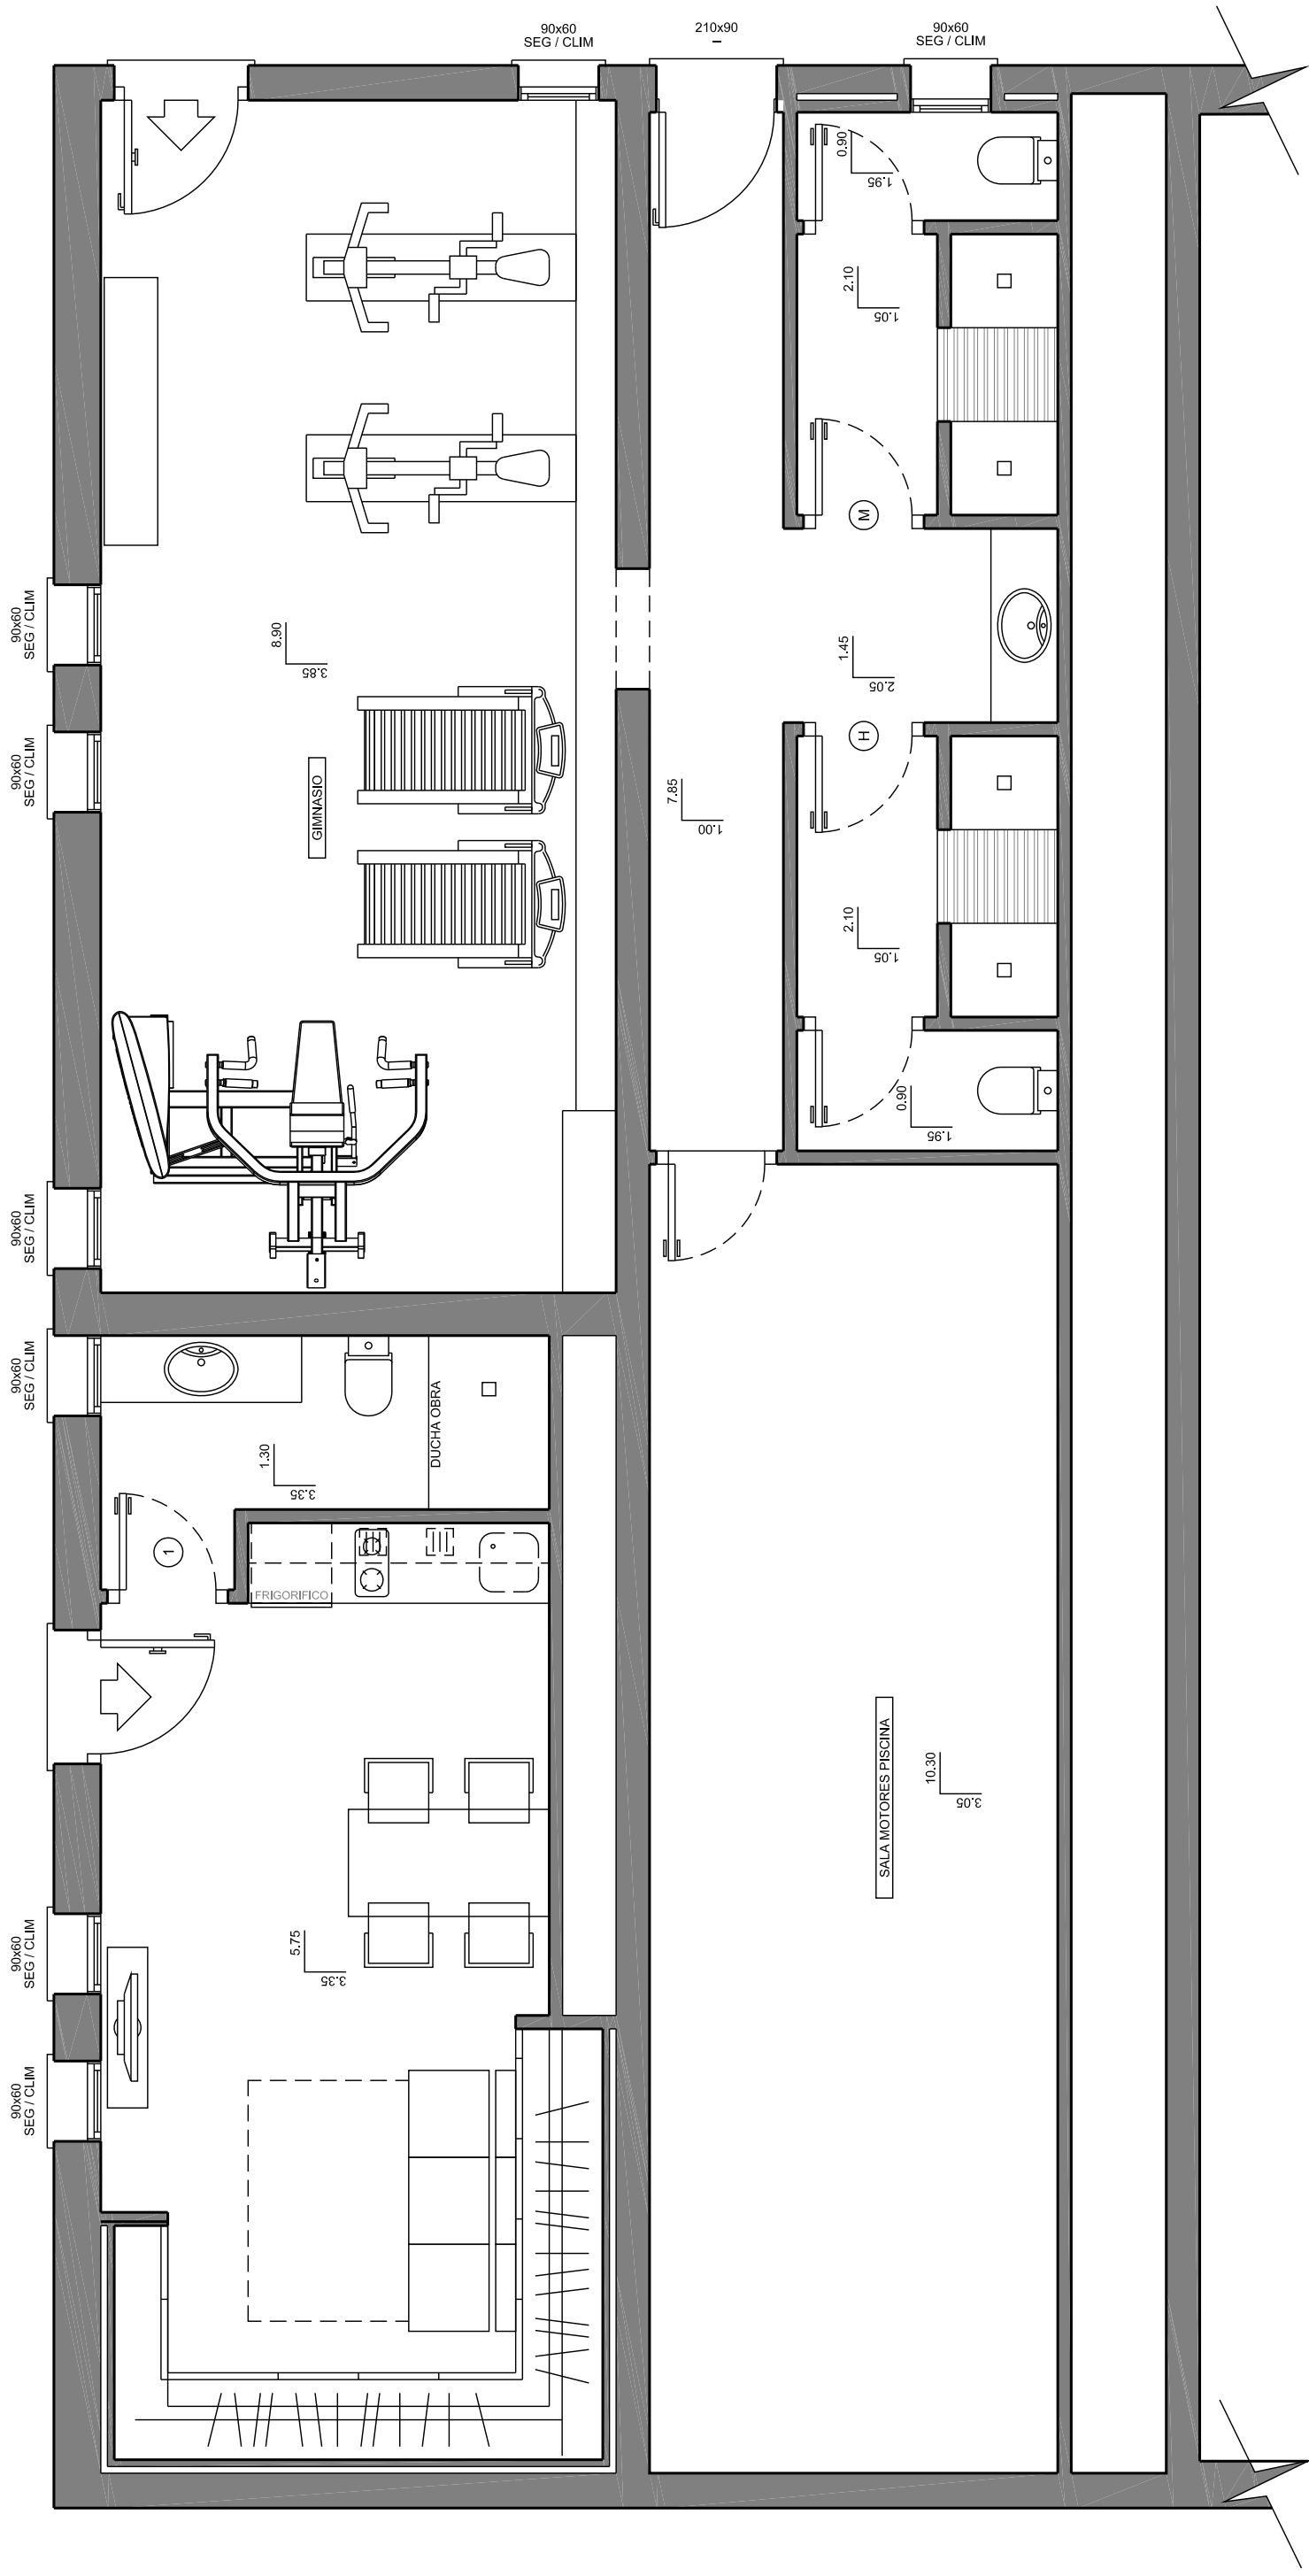

Escala Gráfica 0 1 2 3 4 5m

MODELO

ESTILO

CALIDAD

OBSERVACIONES  
ESCALÓN EN SALIDAS AL EXTERIOR. VENTILACIONES A 20cm. DEL TECHO.

PORTON  
ALUMINIO  
CARPINTERIA  
ALUMINIO

SUPERFICIES CONSTRUIDAS  
APARTAMENTO Y GIMNASIO

NUMERO PLANO  
HABGOD

CLIENTE  
PARCELA  
OCEAN SUITES  
ALTEA

FECHA  
16-09-14